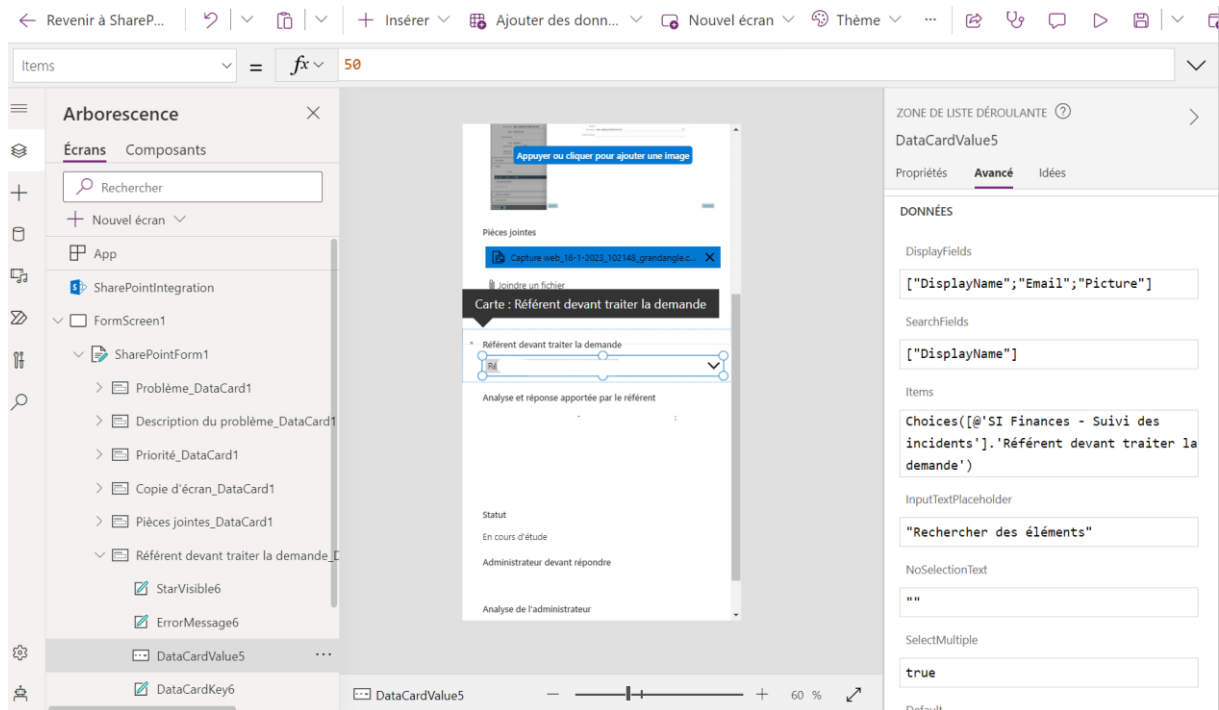

(1)

(2)

ZONE DE LISTE DÉROULANTE ?

## DataCardValue5

Propriétés

**Avancé**

Idées

`true`

Default

DefaultSelectedItem

`Parent.Default`