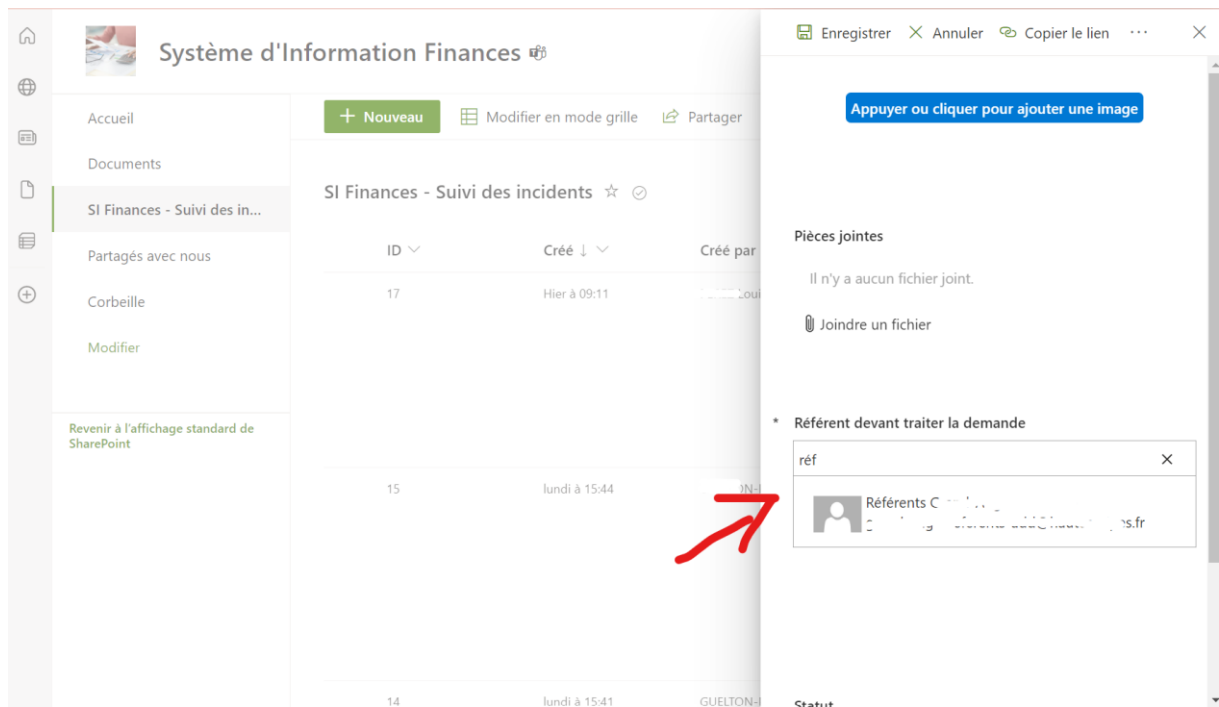

(1)

(2)

ZONE DE LISTE DÉROULANTE ?

## DataCardValue5

Propriétés

**Avancé**

Idées

`true`

Default

DefaultSelectedItem

`Parent.Default`